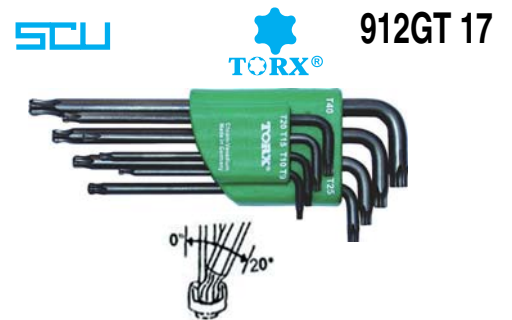

In supporto di plastica.

912GT 15 La serie **34,20**

Serie di 9 pz. Art. 912 GS 1 da T10 - T15 - T20 - T25 - T27 - T30 - T40 - T45 - T50.

In supporto di plastica.

912GT 16 La serie **66,80**

Serie di 13 pz. Art. 912 GS 1 da T5 - T6 - T7 - T8 - T9 - T10 - T15 - T20 - T25 - T27 - T30 - T40 - T50.

In supporto di plastica.

912GT 16A La serie **91,50**

Serie di 8 pz. Art. 912 GSA da T9 - T10 - T15 - T20 - T25 - T27 - T30 - T40.

In supporto di plastica.

912GT 17 La serie **69,90**

Serie di 8 pz. Art. 912 GSE da T9 - T10 - T15 - T20 - T25 - T27 - T30 - T40.

In supporto di plastica.

912GT 18 La serie **48,50**

Lame in acciaio CROMO-VANADIO, con robusto supporto tascabile in materiale bicomponente.

Serie di 8 lame sabbiate da T9 - T10 - T15 - T20 - T25 - T27 - T30 - T40.

Per viti con impronta TORX.

912GU La serie **31,70**

Tutte le immagini sono inserite a scopo illustrativo. I prodotti possono subire modifiche.

Prezzi in EURO - IVA esclusa

3